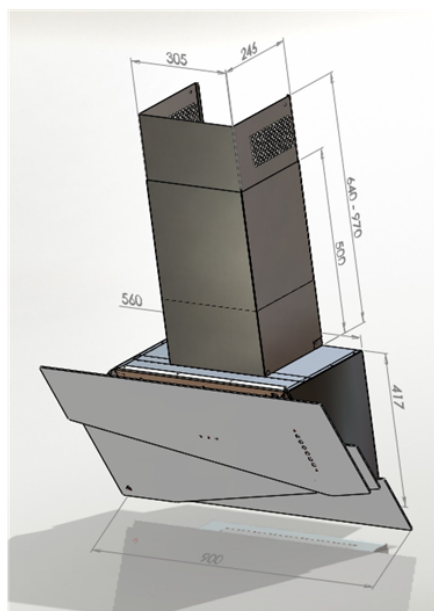

Odsavač šikmý komínový Trio

Black Inox (CDP9001CI)

Výrobce: Ciarko Design

Kód EAN: 5902429924675

Popis

- Barevné provedení: černé sklo + nerez
- Šířka 90 cm
- Vysoce úsporná energetická třída A++
- Tichý, výkonný a spolehlivý inverterový motor
- Bezdotykové ovládání gesty rukou + dálkový ovladač
- 4 stupně intenzity odsávání včetně BOOST
- LED pásek s regulací teploty a intenzity světla a čidlem pohybu pro aktivaci osvětlení
- Výkon od tahu ve standardním režimu: 220 - 520 m³/h (730 m³/h v BOOST)
- Hlučnost ve standardním režimu: 45 - 62 dB(A)
- Roční spotřeba energie 31 kWh/a
- Rozměry (Š x H x V): 900 x 403 x 417 mm, výška komínu 640 - 970 mm

Více informací o produktu:

<https://www.ciarkodesign.cz/product/odsavac-sikmy-kominovy-cdp9001ci>

Technologie

Ovládání gesty rukou

Inverterový motor

LED osvětlení s regulací teploty světla

Senzor přiblížení